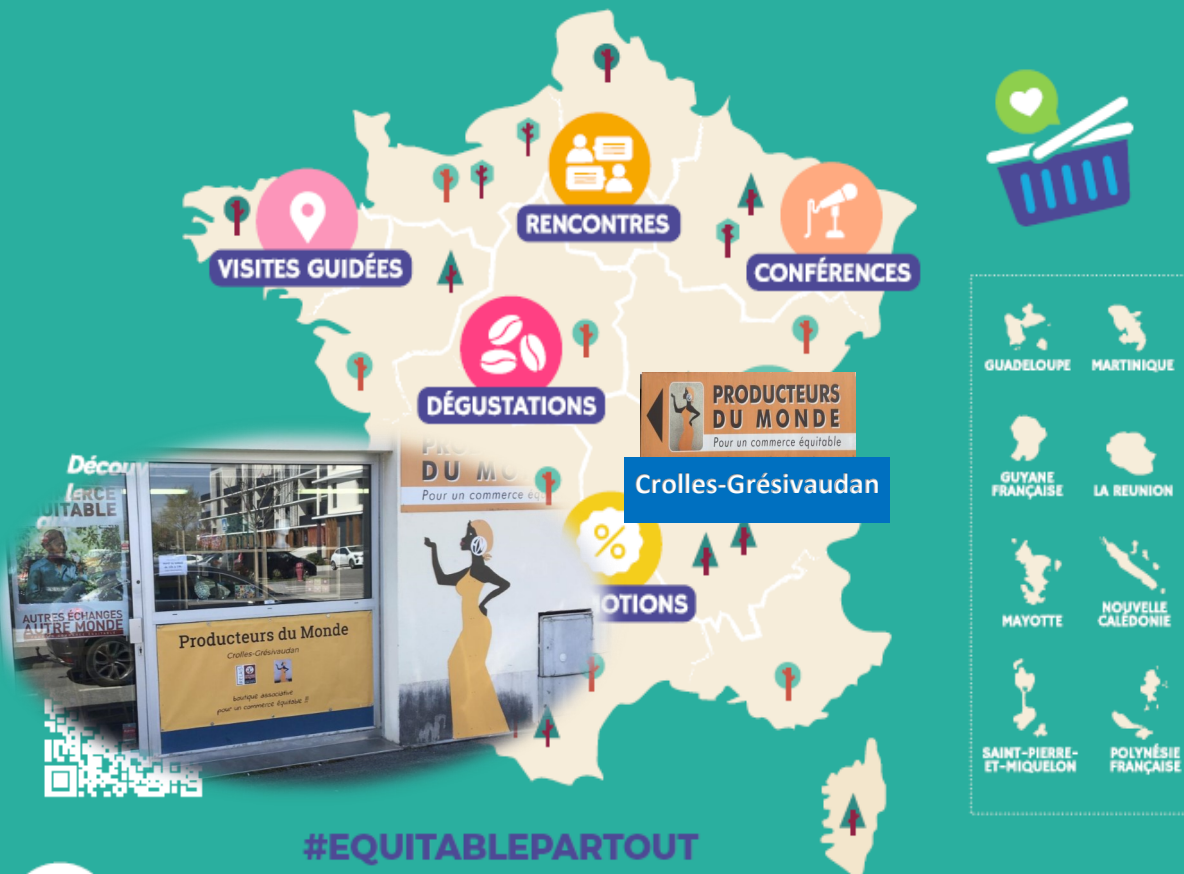

QUINZAINÉ DU COMMERCE ÉQUITABLE

Du 16 mai
au 31 mai
2026

Pour l'humain et la planète
le commerce équitable c'est idéal !

#EQUITABLEPARTOUT

REPÉREZ LES LABELS
DE COMMERCE ÉQUITABLE

À l'étage de la boutique, venez découvrir

LES ORGANISATIONS PRODUCTRICES